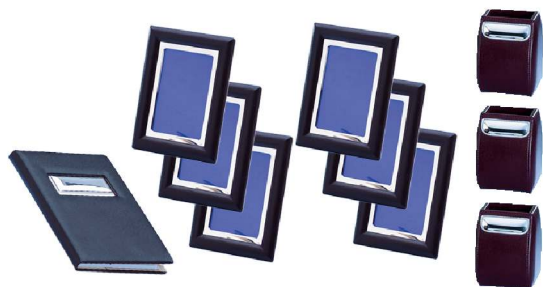

TURNIERPAKET	82014-20	LEDERARTIKEL MIT 925 ST. SILBER		EZ- PREIS	GES- PREIS
1. Brutto	A90637-7	Adressbuch Leder, schwarz, 925 Silber, 15x22		79,00	79,00
1. Netto A/B/C	A90636-7	Bilderrahmen Leder, schwarz, 925 Silber 10x15		69,00	207,00
2. Netto A/B/C	A90636-7	Bilderrahmen Leder, schwarz, 925 Silber 10x15		69,00	207,00
3. Netto A/B/C	A90654	Stiftebecher, Leder, 11,0H		33,00	99,00
PAKETPREIS: EUR	355,00	SIE SPAREN CA. 40%			592,00